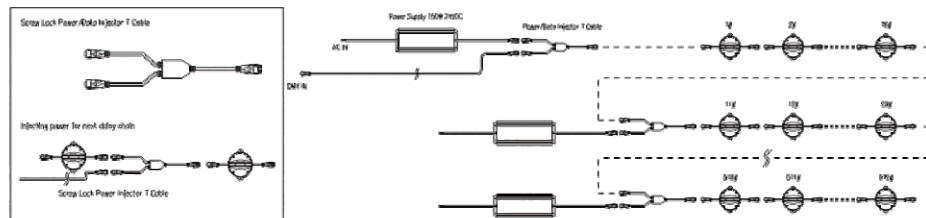

### GRAZE

FWHM  $3.8^{\circ} \times 116^{\circ}$

### DIMENSION

### WIRING DIAGRAM