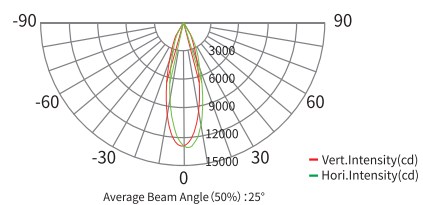

TECHNICAL PARAMETER

MULTIPLE COLOR

PRODUCT NAME	MAX. POWER	LUMEN	Lm / W	IM/KG (RGLB)	OPTICS
VOXI 200 CPT (RGLB)	200W	12994lm	64.54	1486	6°, 10°, 15°, 20°, 30°, 36°
3200K	200W	10596lm	72.65	-	6°, 10°, 15°, 20°, 30°, 36°
6500K	200W	10544lm	68.40	-	6°, 10°, 15°, 20°, 30°, 36°

CHANNEL MODE

Dynamic Color and DMX channel mode: SOLID, ARC1, ARC1+D, ARC2, ARC2+D, ARC FULL, SPECIAL2.

COLOR TEMPERATURE SEGMENT

24 COLOR CARD

PHOTOMETRIC DATA

SPECIFICATIONS

OPTIONAL ACCESSORIES