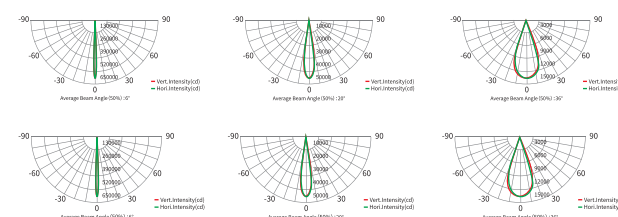

### TECHNICAL PARAMETER

| PRODUCT NAME | MAX.POWER | LUMEN   | PEAK INTENSITY | LED QTY                     | OPTICS                      |
|--------------|-----------|---------|----------------|-----------------------------|-----------------------------|
| PIXI 480     | 480W      | 13224lm | 625000cd(6°)   | Multiple color (RGBL, RGBW) | 6°, 10°, 15°, 20°, 30°, 36° |

### OPTICS

Symmetrical :  
12° - 25° - 45°

### DIMENSIONAL DRAWING

Dimensions (L\*W\*H) 423x285x443mm

### PHOTOMETRIC DATA