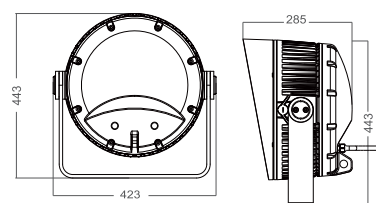

### OPTICS

Symmetrical :  
12° - 25° - 45°

### DIMENSIONAL DRAWING

Dimensions (L\*W\*H) 423x285x443mm