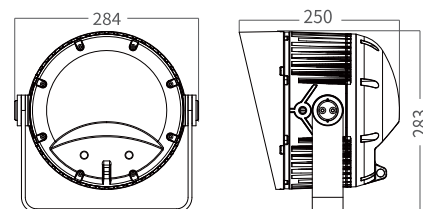

DIMENSIONAL DRAWING